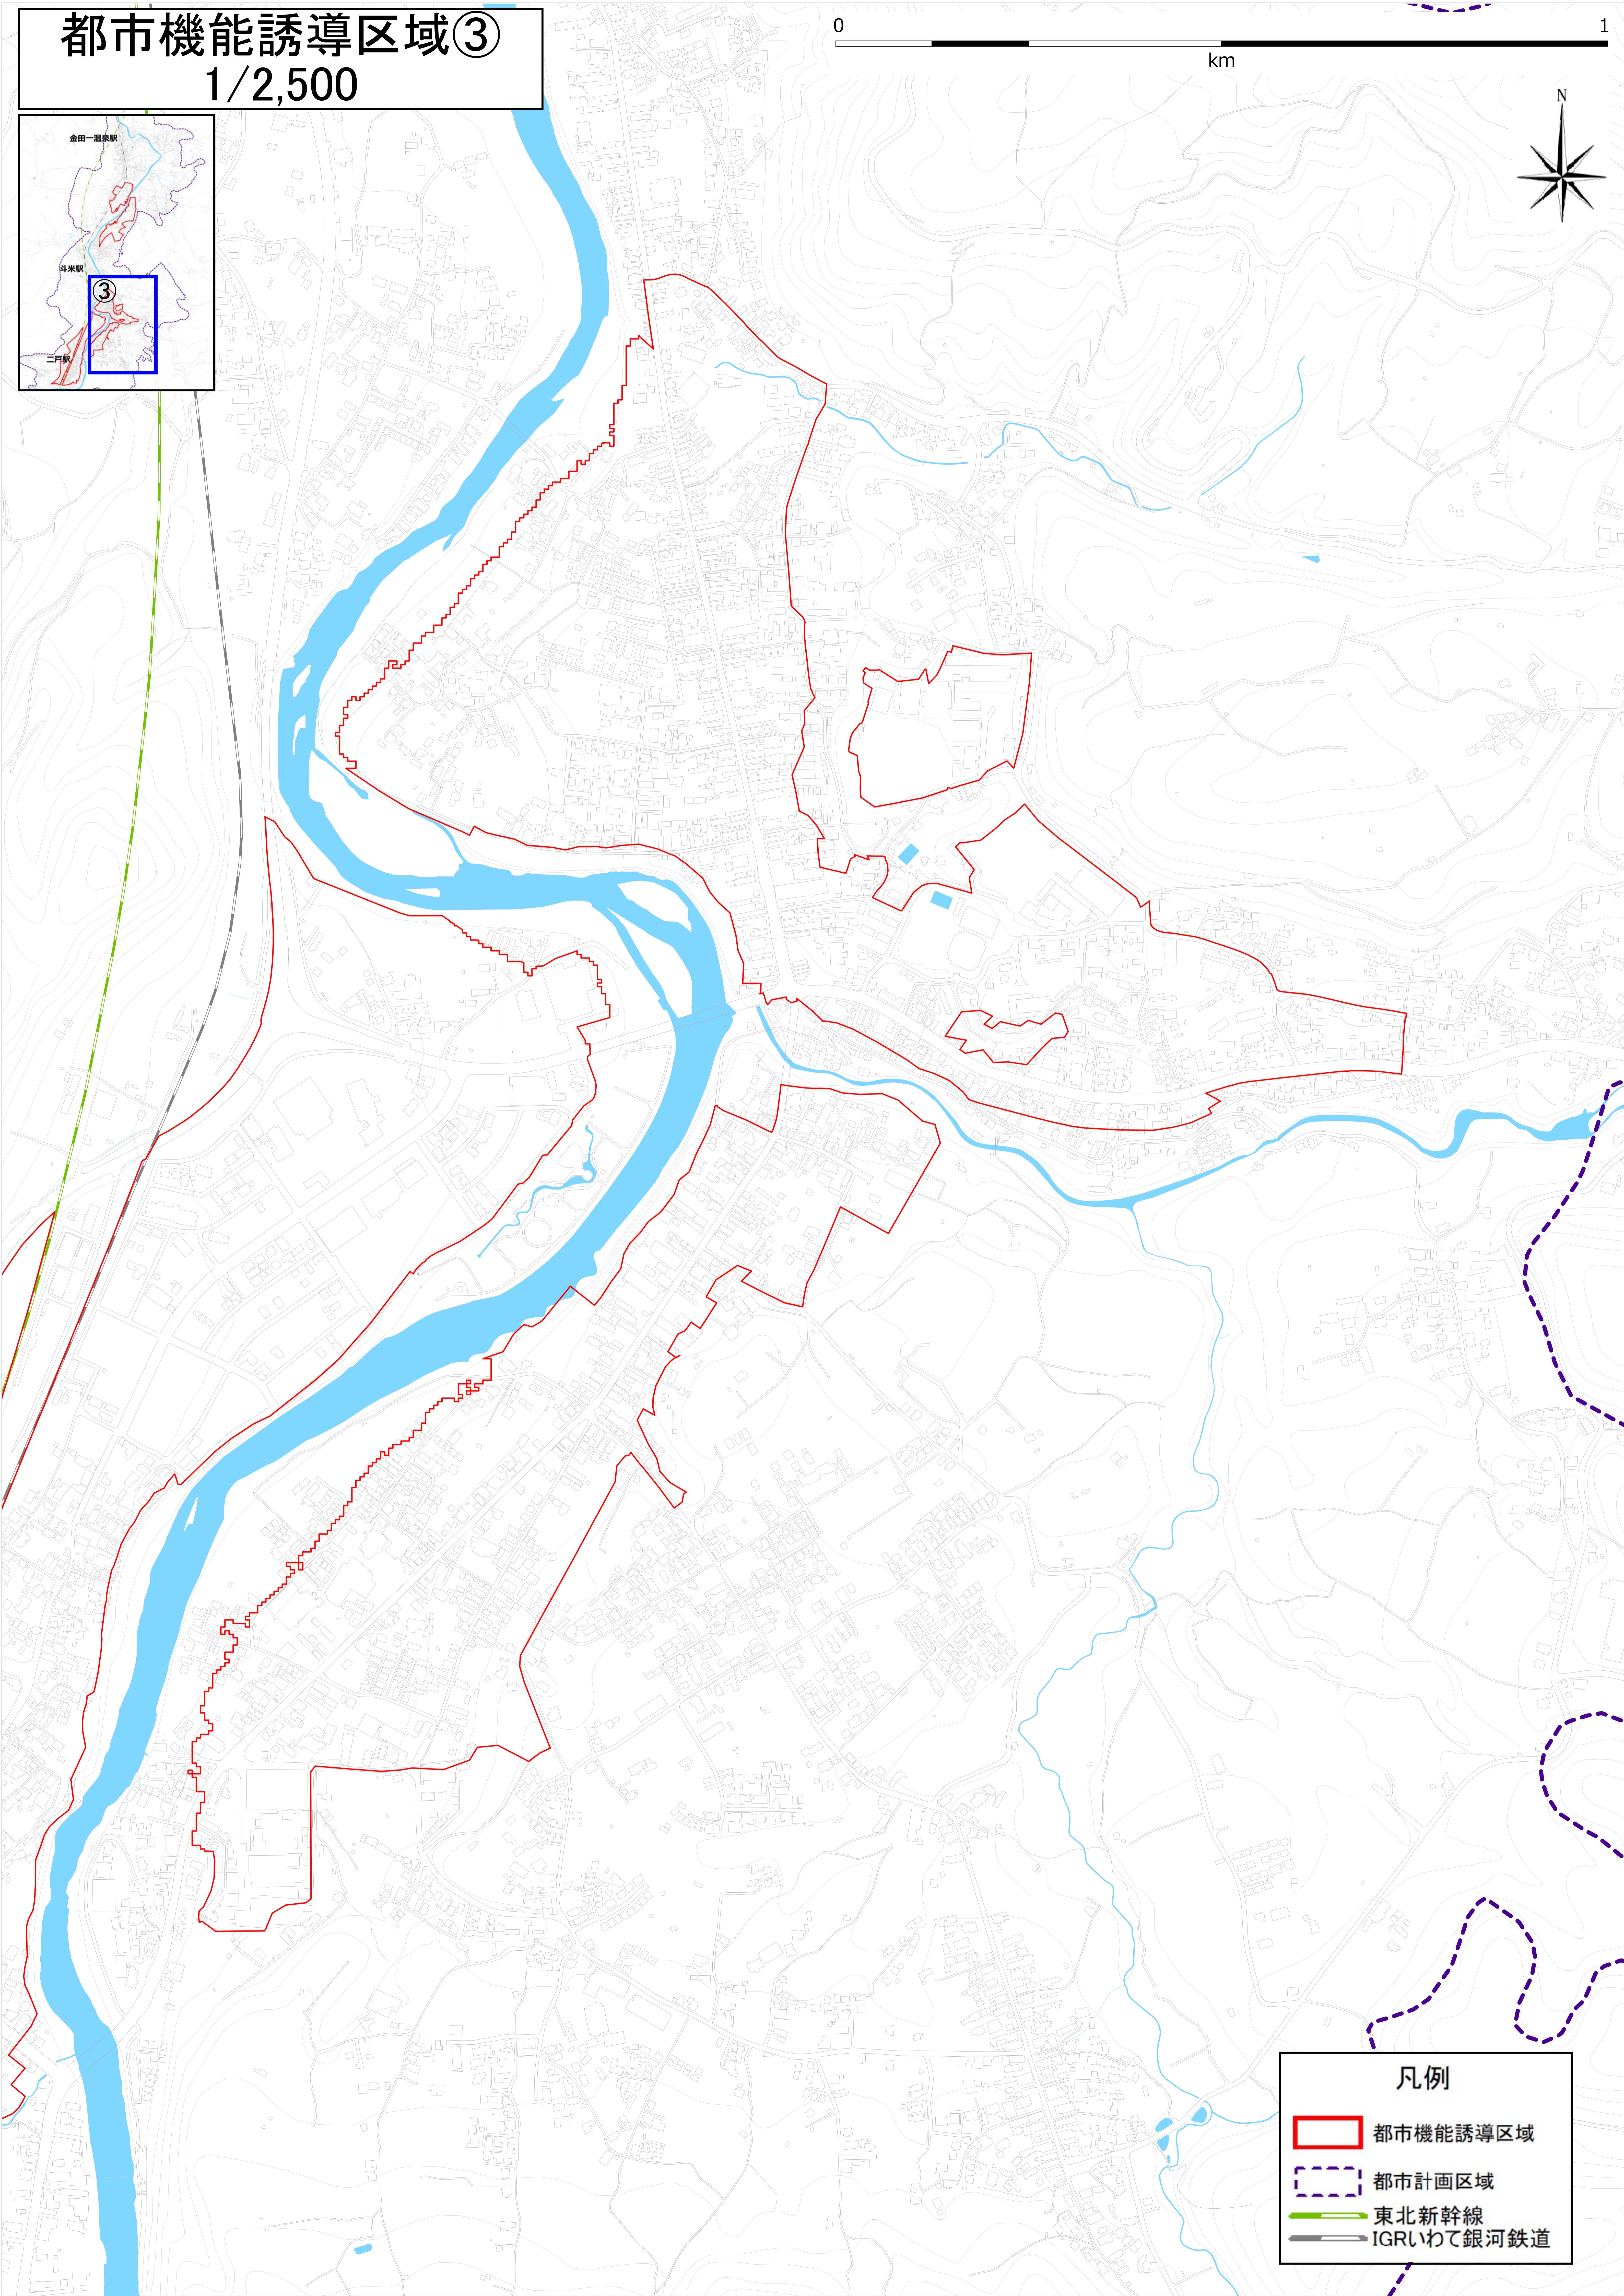

# 都市機能誘導区域③

1/2,500

0 1 km

凡例

-  都市機能誘導区域
-  都市計画区域
-  東北新幹線
-  IGRいわて銀河鉄道