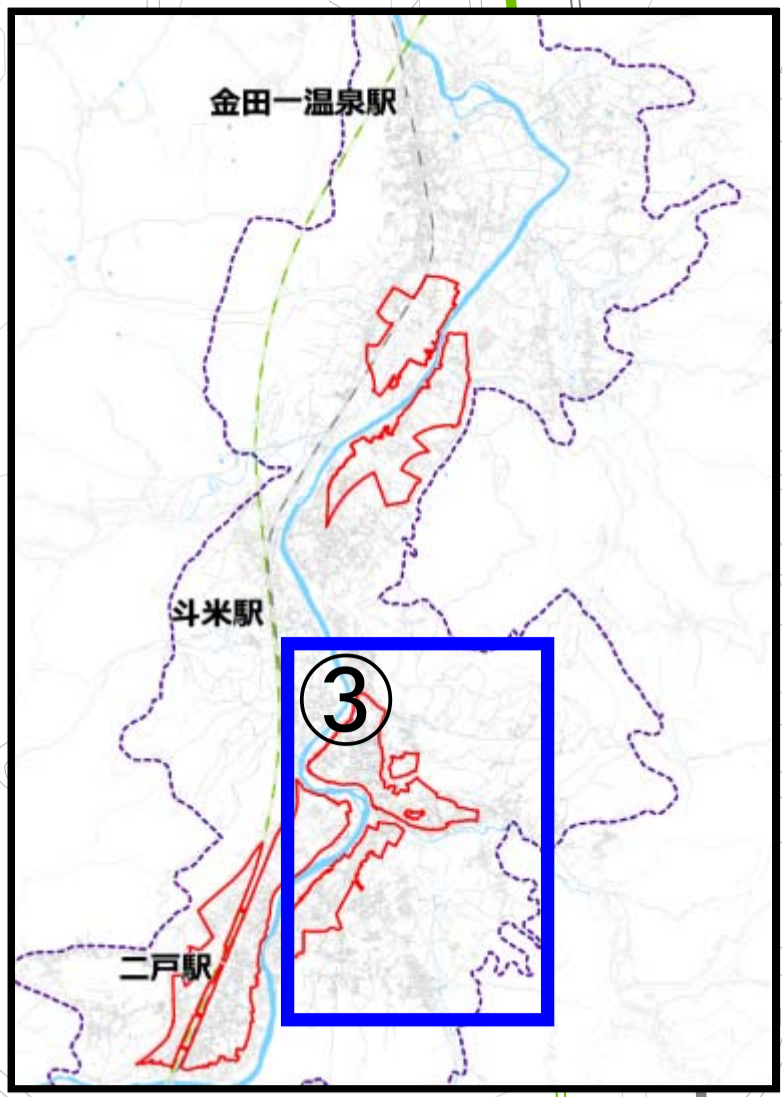

# 都市機能誘導区域③

1/2,500

0 1 km

凡例

-  都市機能誘導区域
-  都市計画区域
-  東北新幹線
-  IGRいわて銀河鉄道