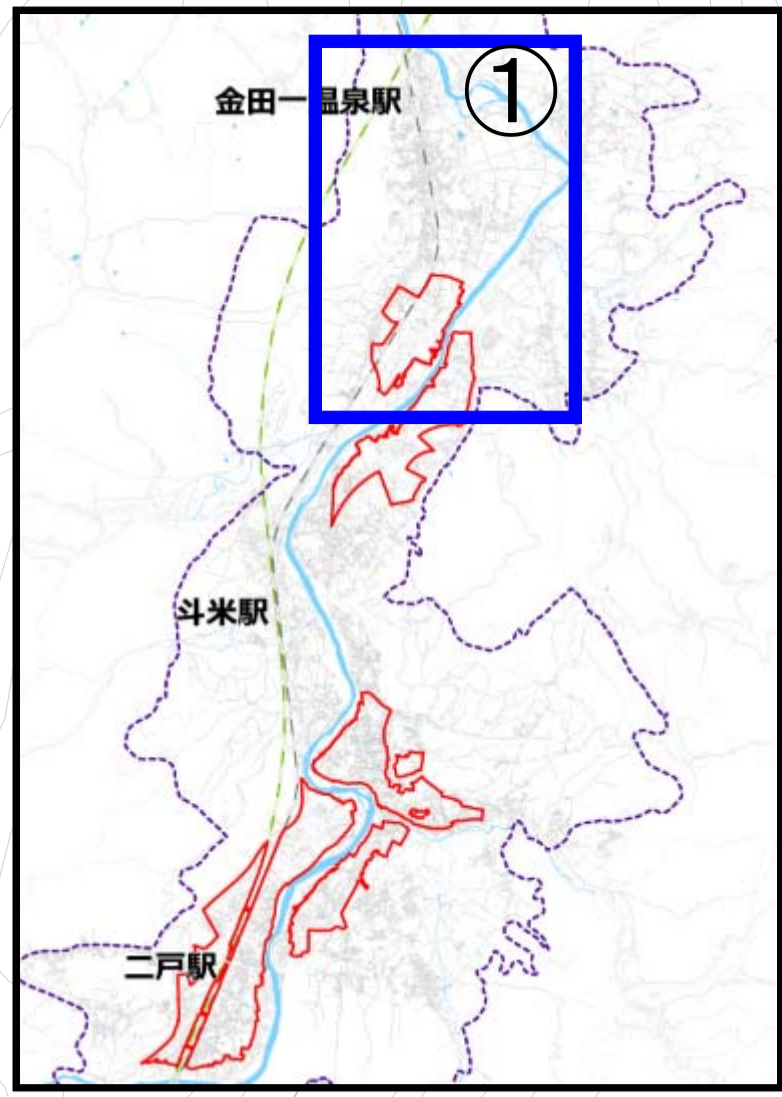

都市機能誘導区域①

1/2,500

0 1 km

金田一温泉駅

凡例

-  都市機能誘導区域
-  都市計画区域
-  東北新幹線
-  IGRいわて銀河鉄道