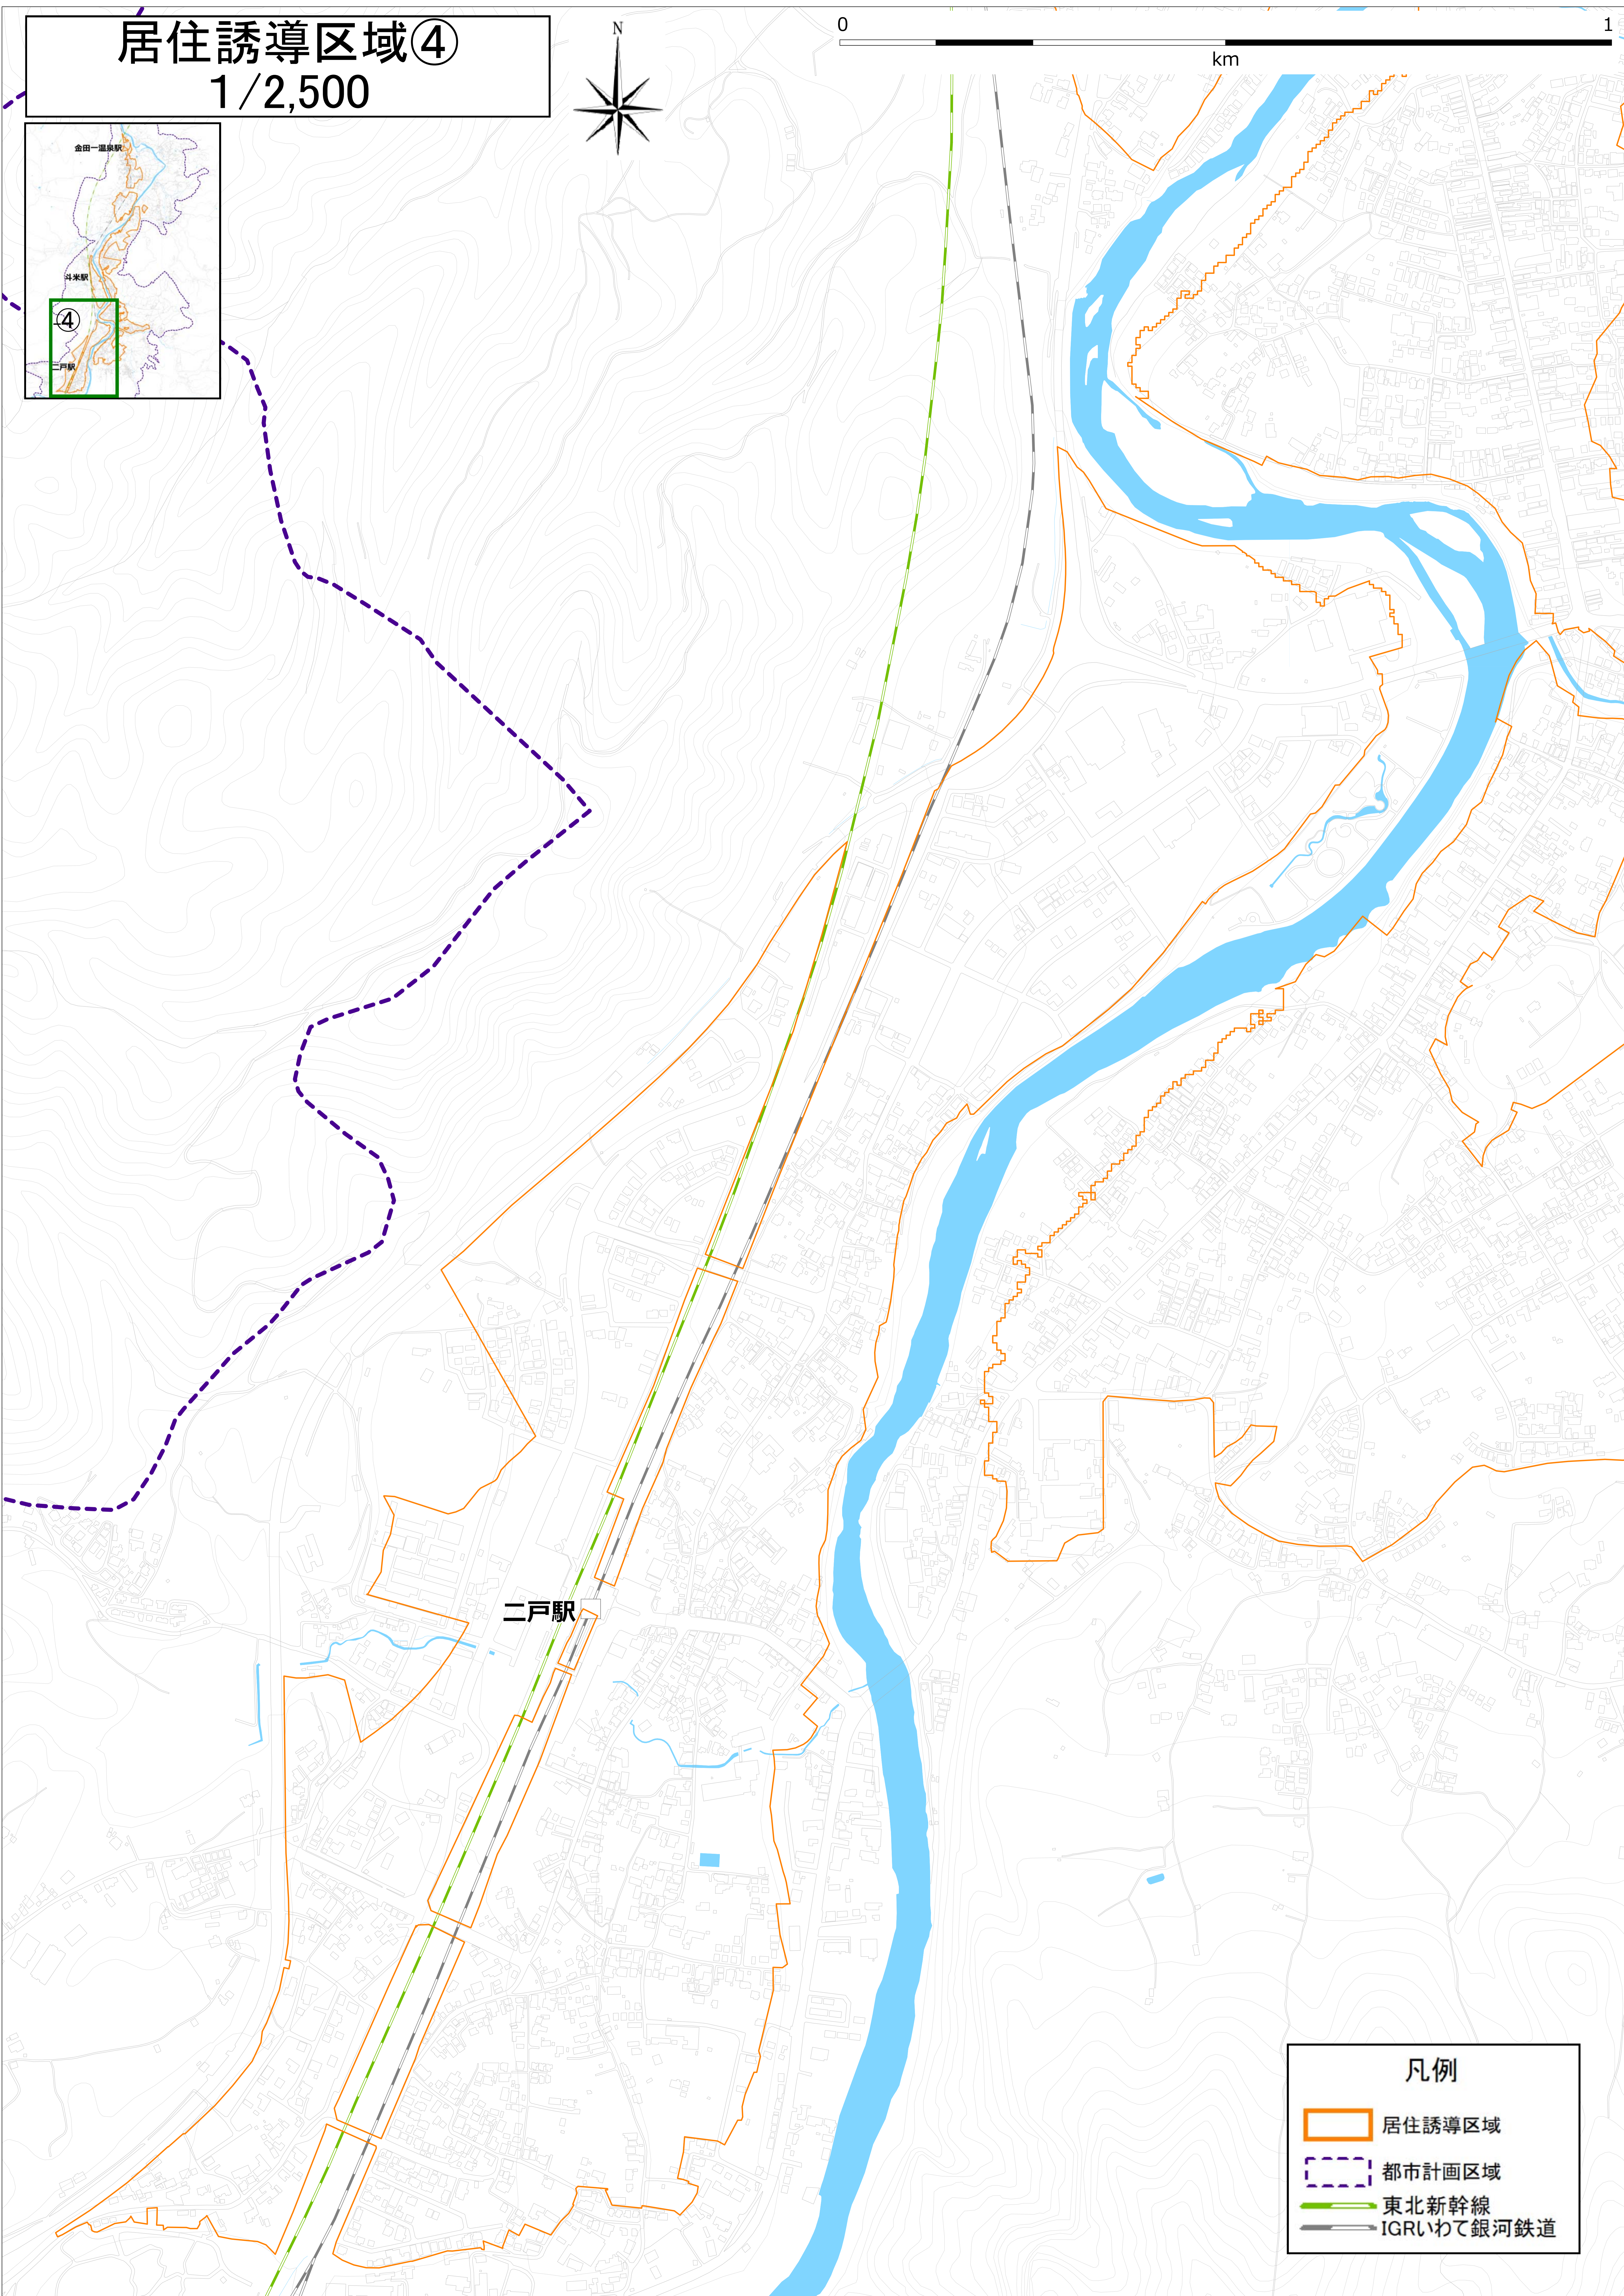

居住誘導区域④

1/2,500

凡例

-  居住誘導区域
-  都市計画区域
-  東北新幹線
-  IGRいわて銀河鉄道