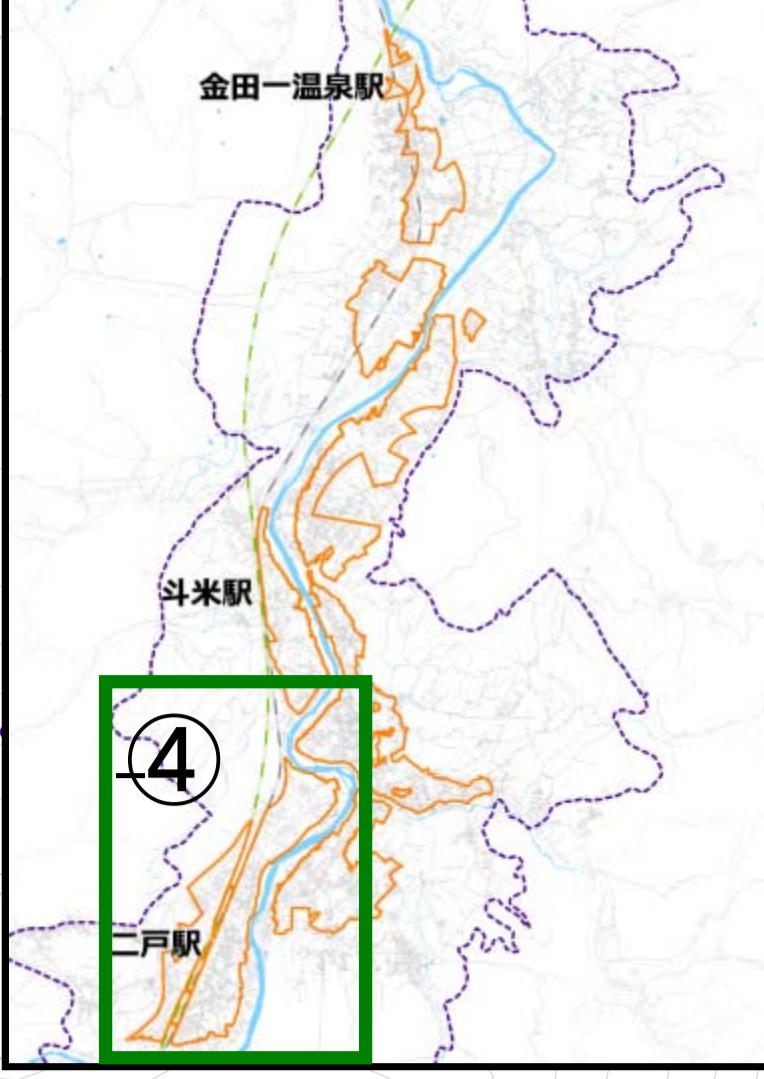

居住誘導区域④

1/2,500

凡例

-  居住誘導区域
-  都市計画区域
-  東北新幹線
-  IGRいわて銀河鉄道