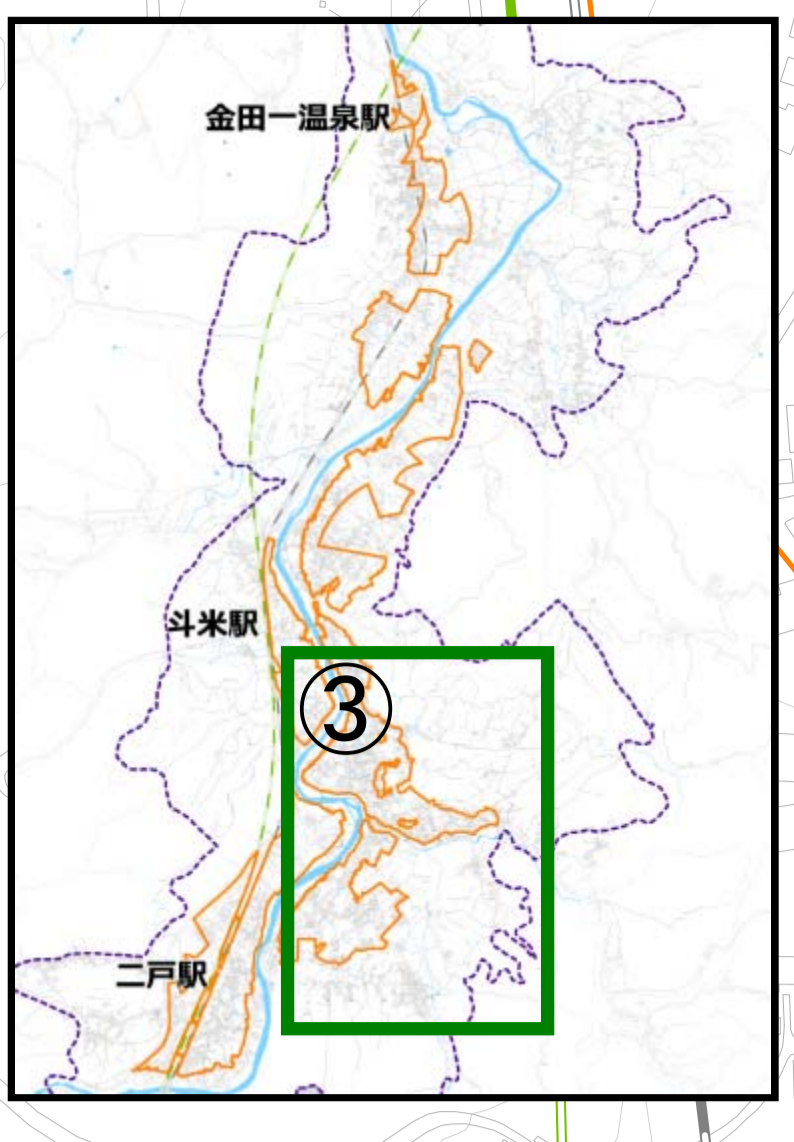

居住誘導区域③

1/2,500

凡例

- 居住誘導区域
- 都市計画区域
- 東北新幹線
- IGRUいわて銀河鉄道