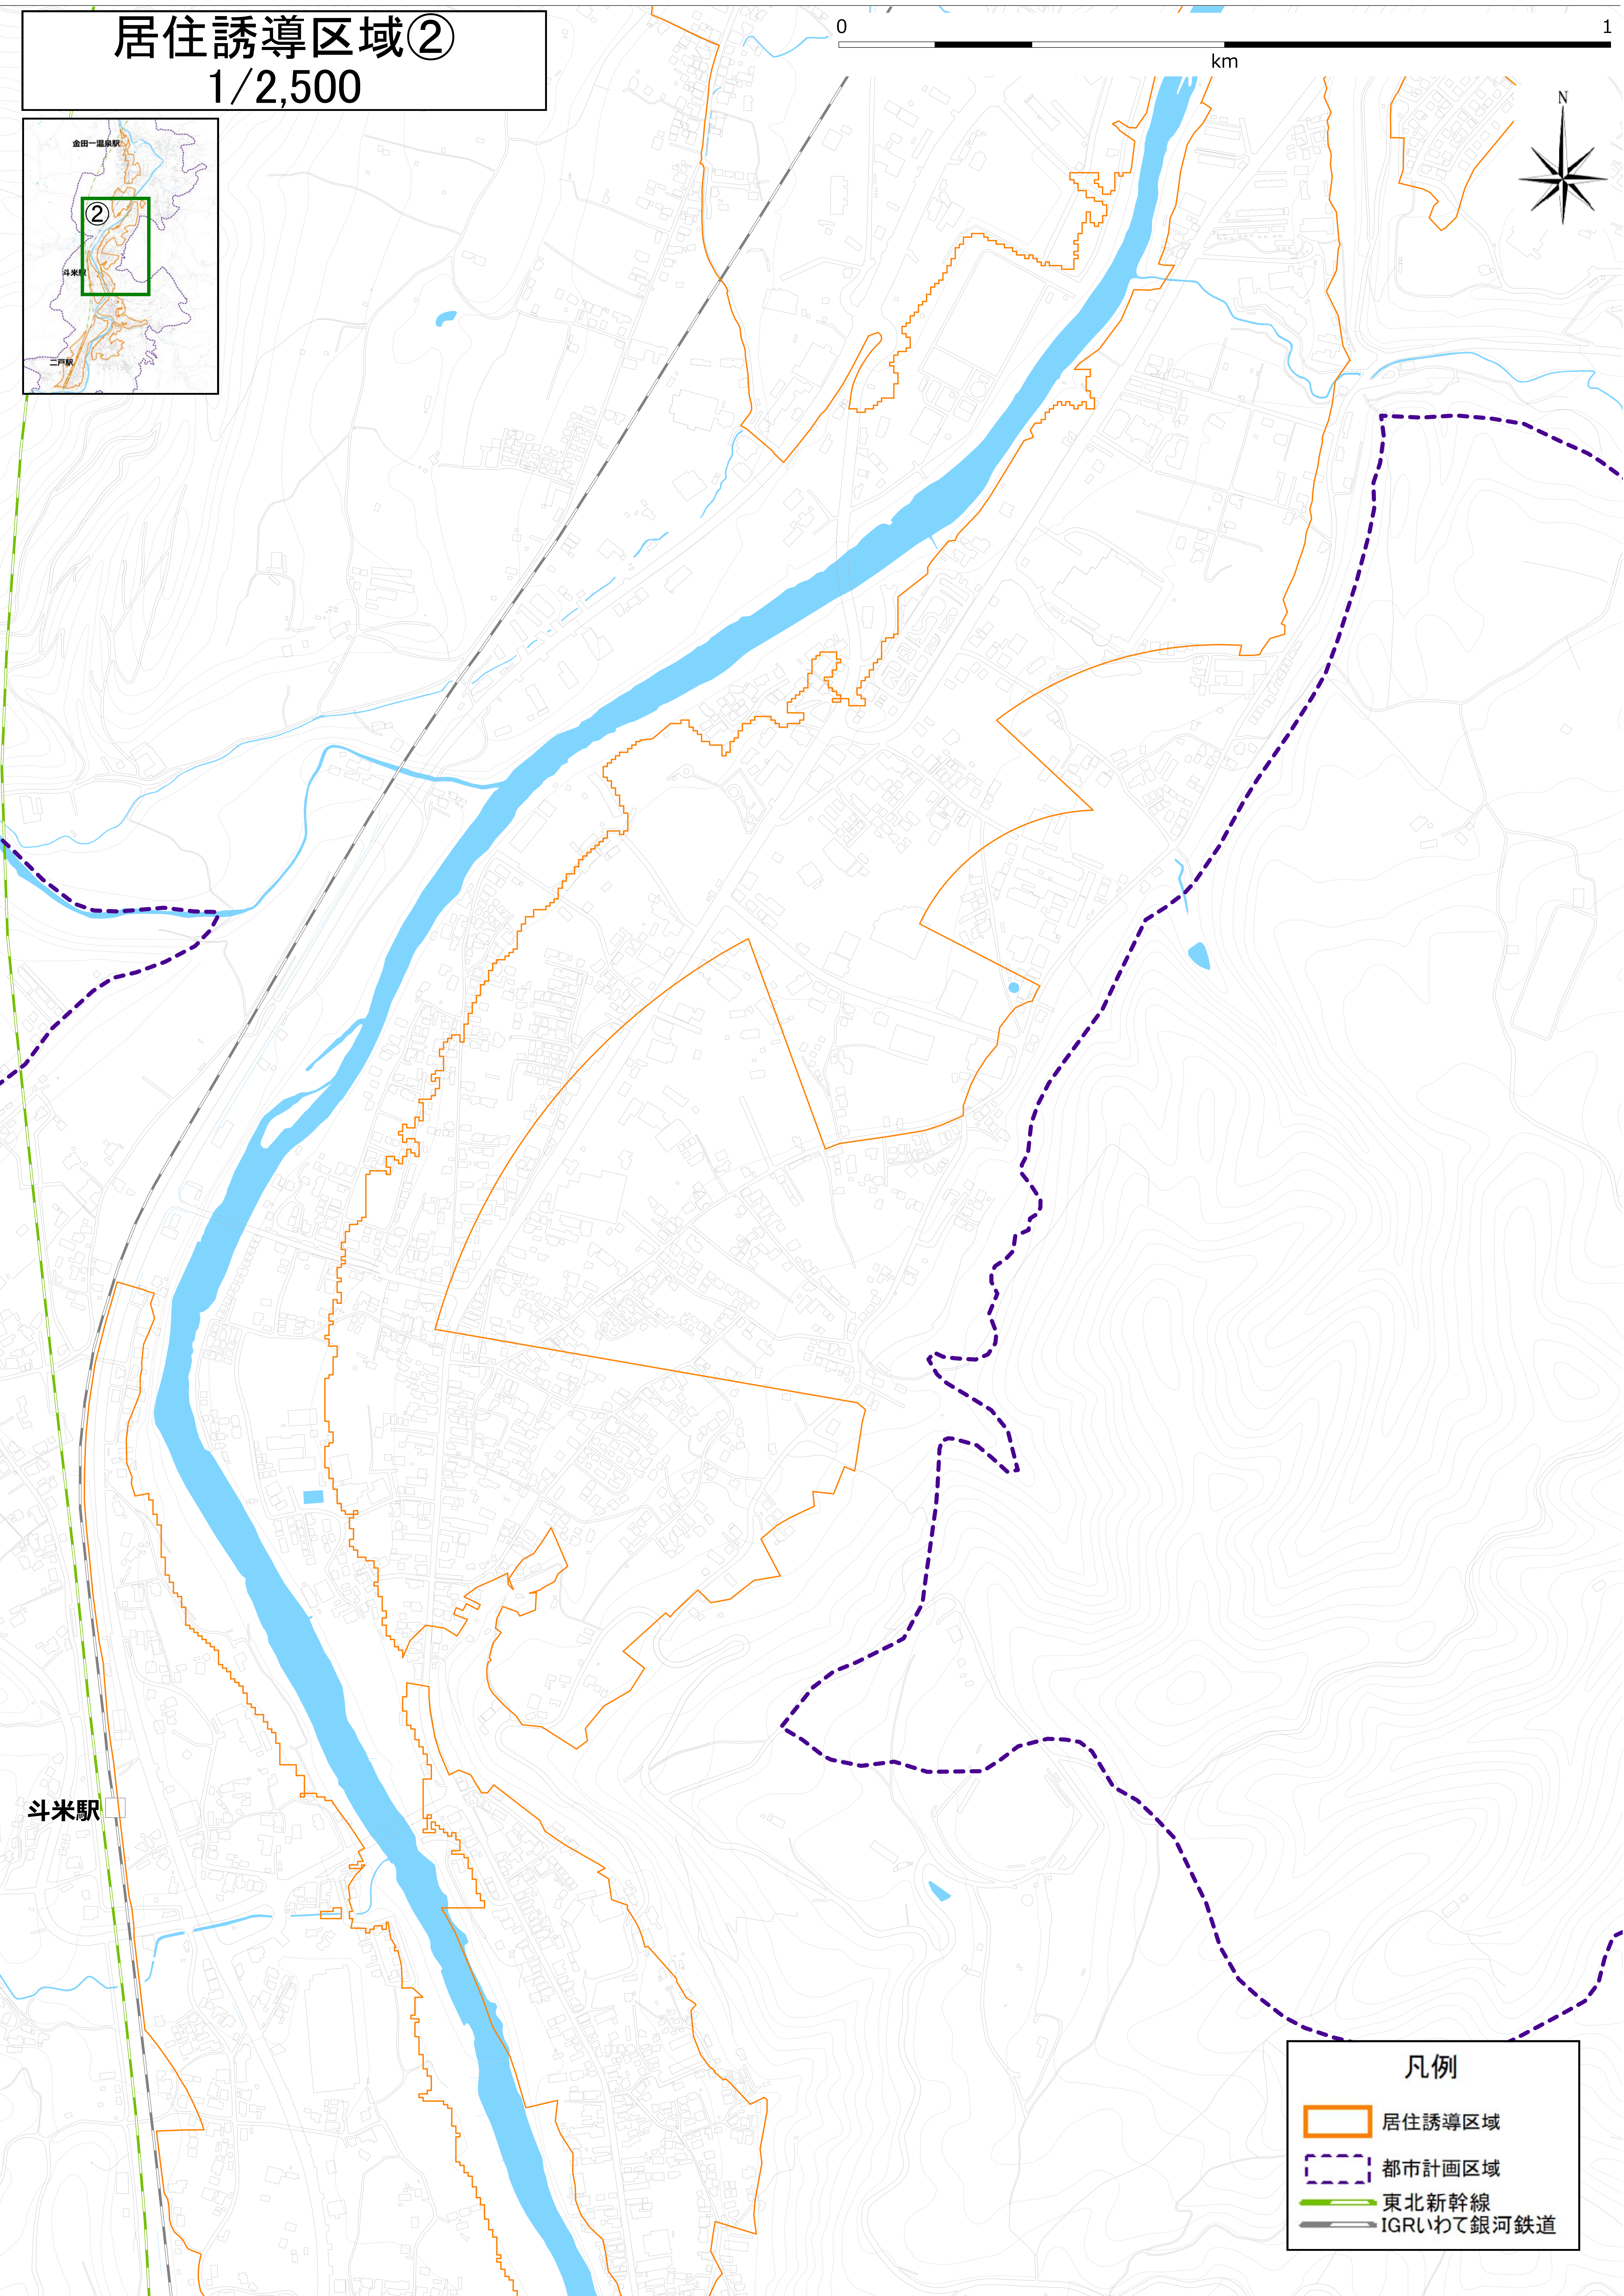

# 居住誘導区域②

1/2,500

0 1 km

斗米駅

凡例

- 居住誘導区域
- 都市計画区域
- 東北新幹線
- IGRいわて銀河鉄道