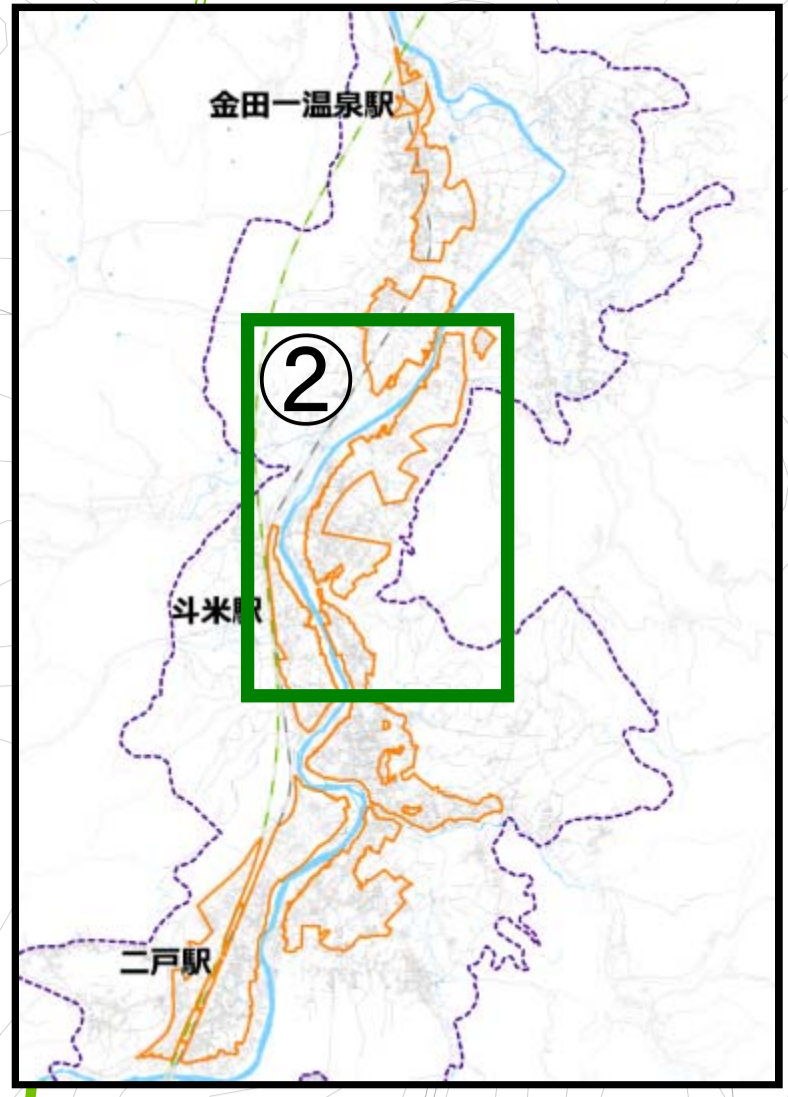

# 居住誘導区域②

1/2,500

0 1 km

斗米駅

凡例

- 居住誘導区域
- 都市計画区域
- 東北新幹線
- IGRいわて銀河鉄道