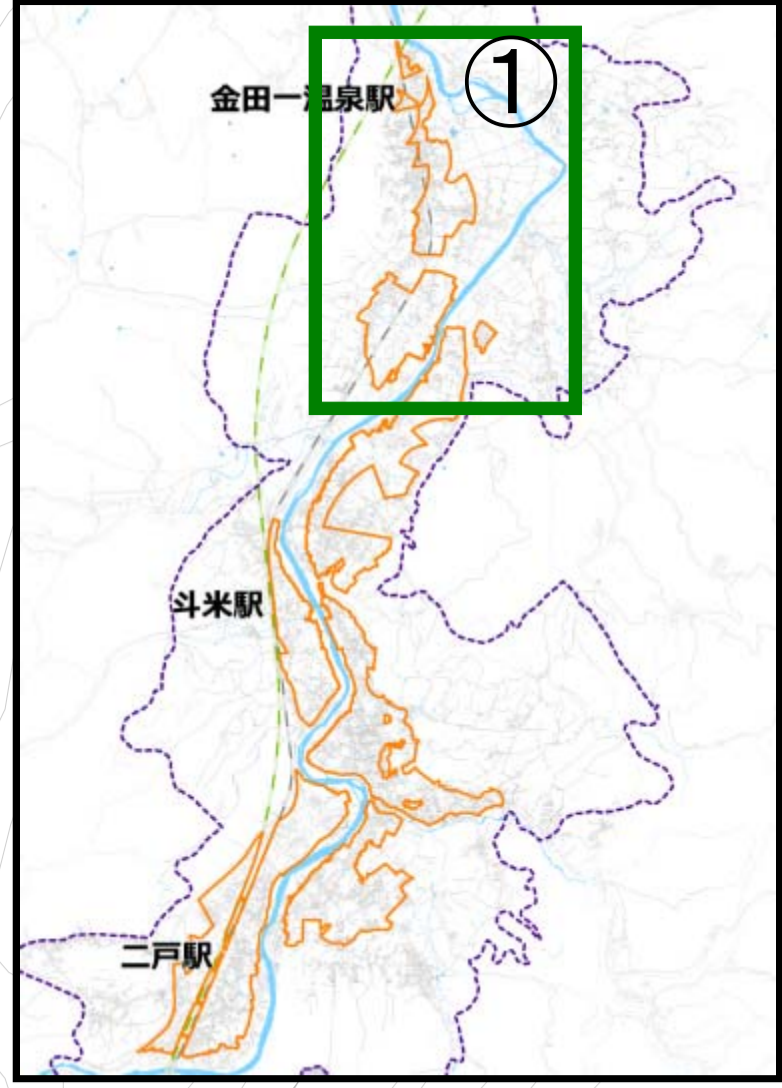

居住誘導区域①

1/2,500

0 1 km

金田一温泉駅

凡例

-  居住誘導区域
-  都市計画区域
-  東北新幹線
-  IGRいわて銀河鉄道