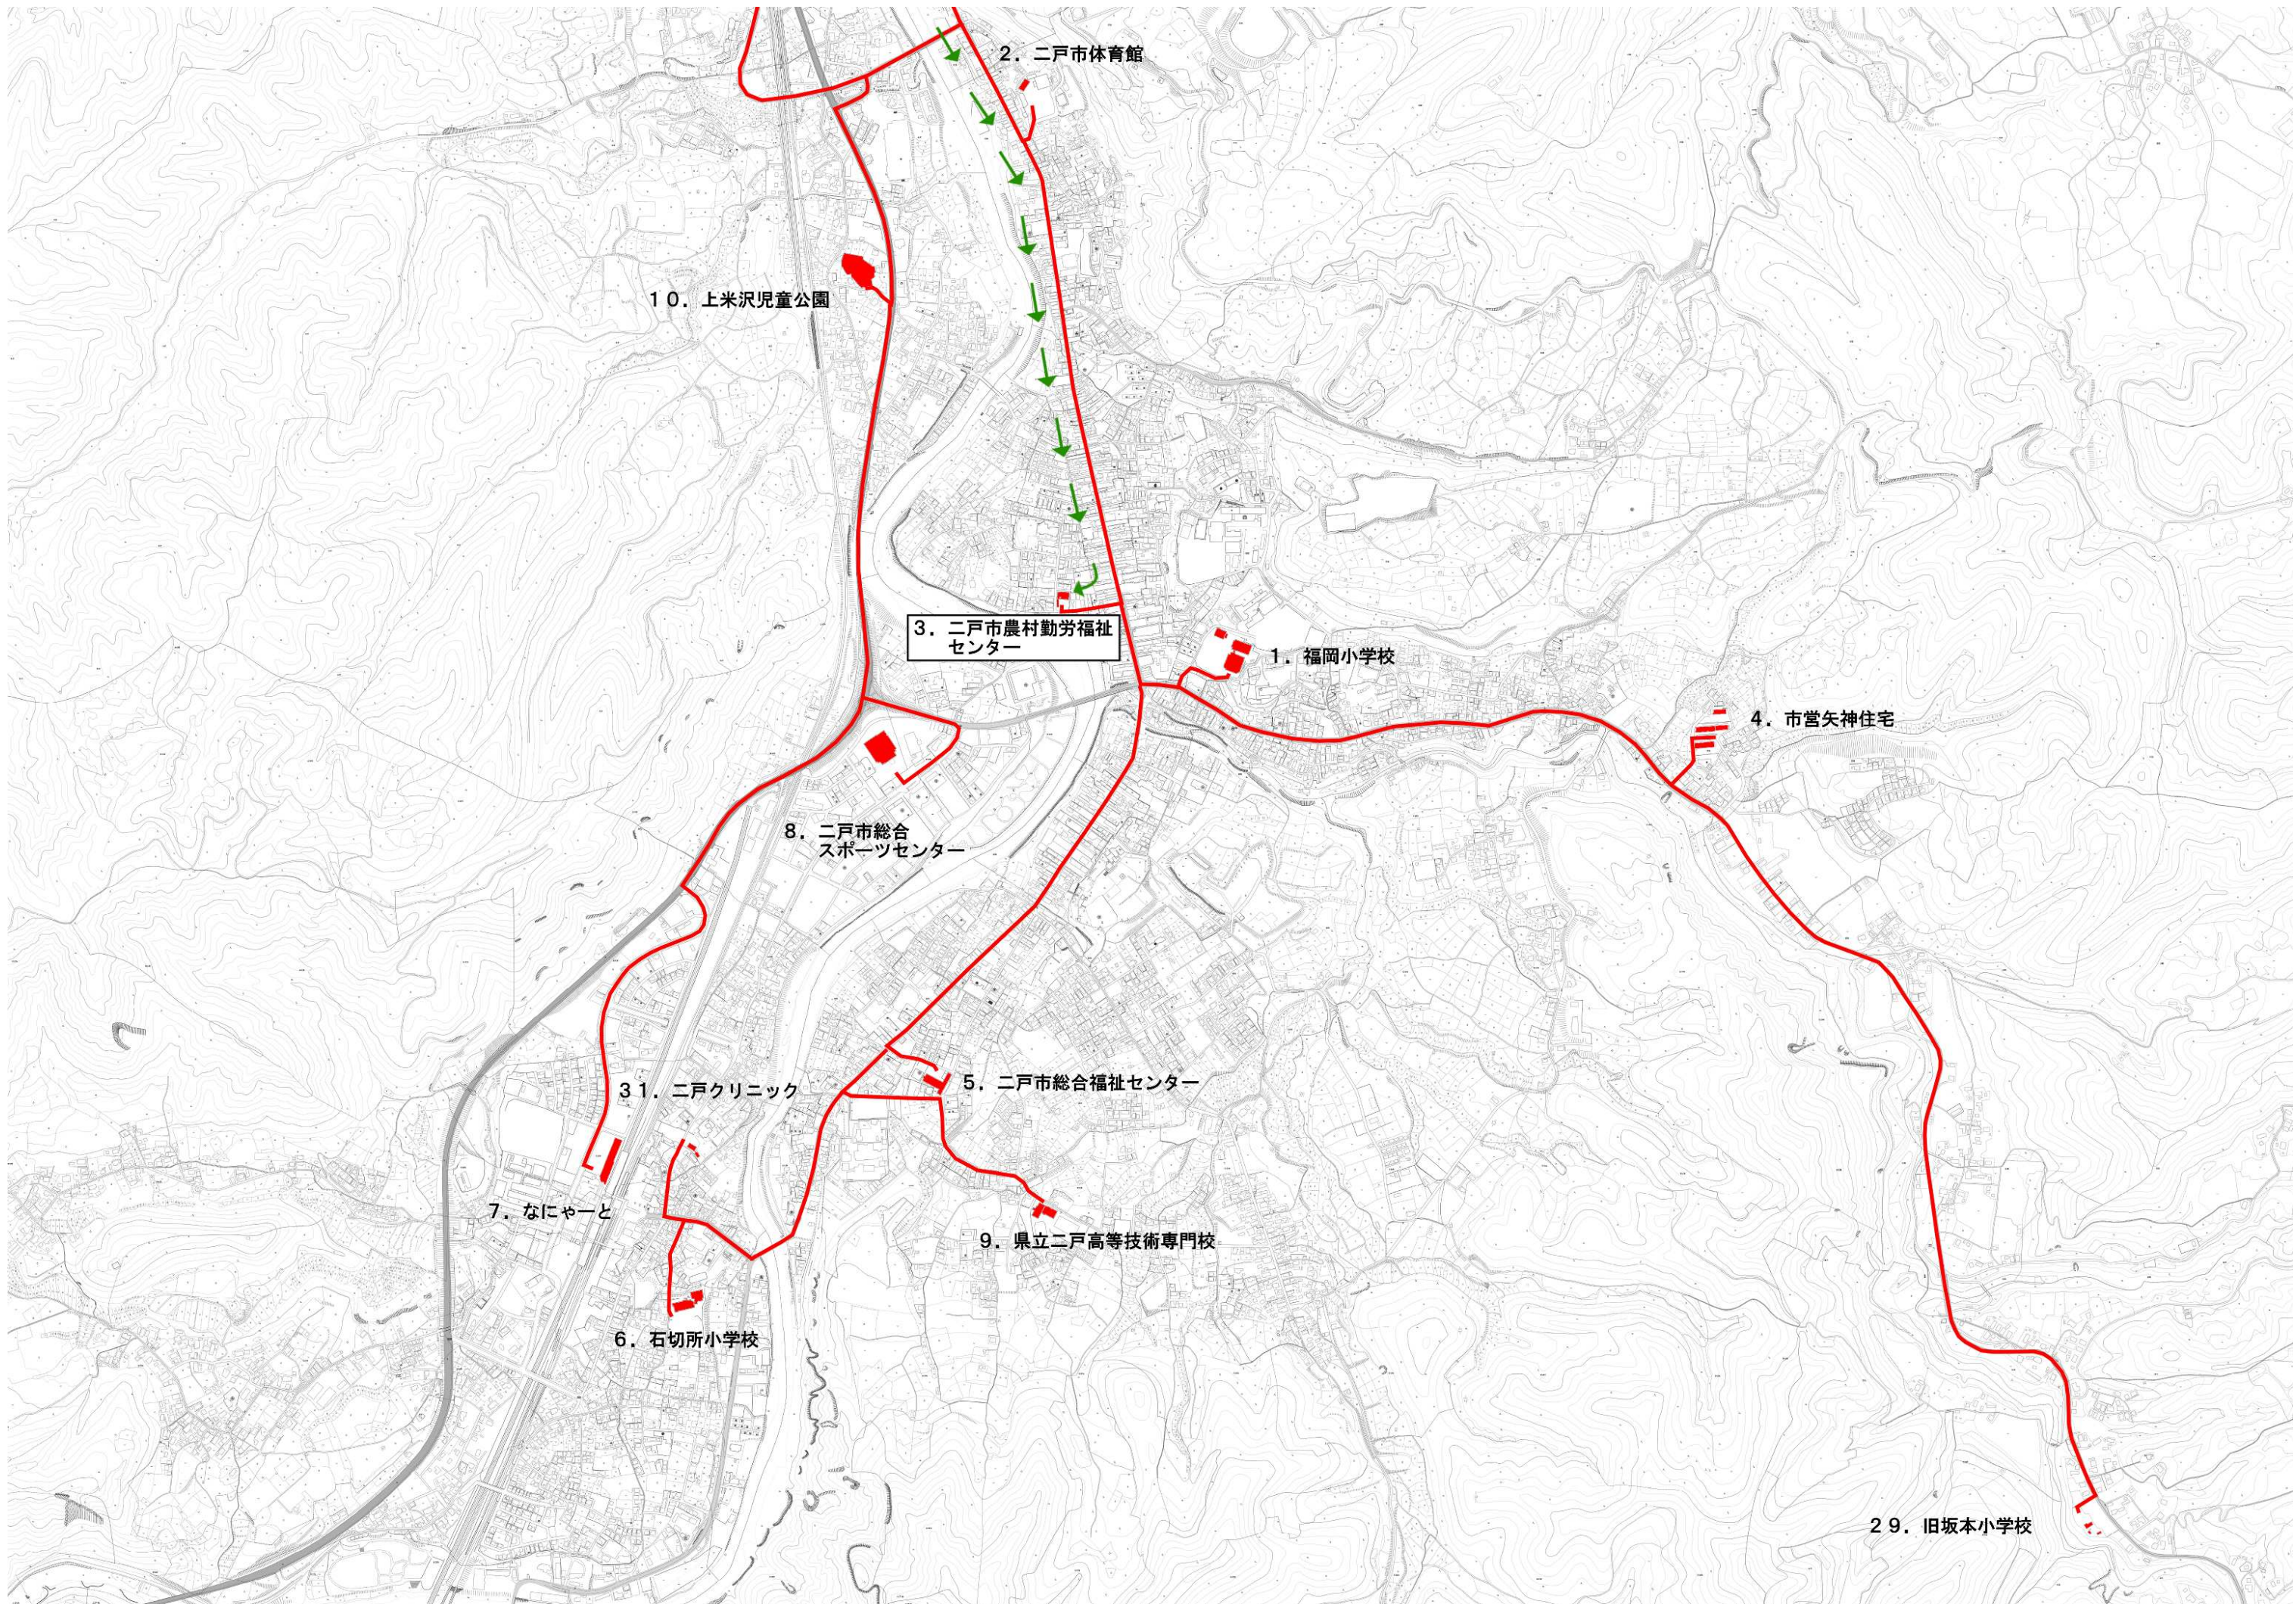

18. 金田一中学校入り口付近
交差点

15. 市営横手住宅

16. 仁左平小中学校

30. 県立二戸病院

水道事業所

13. 堀野近隣公園

11. 下米沢消防屯所前

14. 中央小学校

2. 二戸市体育館

2. 二戸市体育館

10. 上米沢児童公園

3. 二戸市農村勤労福祉センター

1. 福岡小学校

4. 市営矢神住宅

8. 二戸市総合スポーツセンター

31. 二戸クリニック

5. 二戸市総合福祉センター

7. なにやと

9. 県立二戸高等技術専門校

6. 石切所小学校

29. 旧坂本小学校