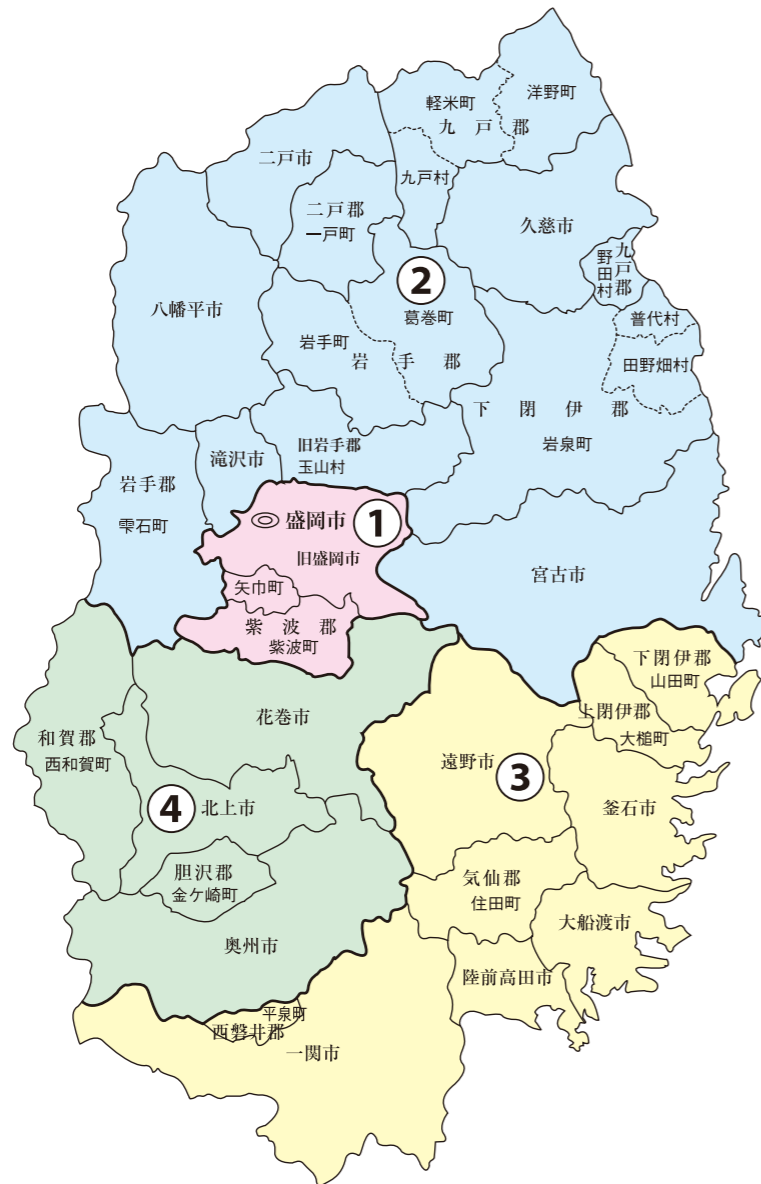

衆議院議員選挙の小選挙区が改定されました。
次の衆議院議員総選挙からは、新しい選挙区で選挙が行われます。

岩手県

[改定前]

[改定後]

お問い合わせは

- 総務省選挙部
- 都道府県選挙管理委員会
- 市区町村選挙管理委員会

旧選挙区	第1区	第2区	第3区	第4区
	盛岡市 本庁管内 盛岡市役所青山支所管内 盛岡市役所築川支所管内 盛岡市役所太田支所管内 盛岡市役所繫支所管内 盛岡市役所都南総合支所管内	盛岡市 第1区に 属しない 区域	盛岡市 宮古市 久慈市 二戸市 八幡平市 滝沢市 岩手郡 九戸郡 二戸郡	大船渡市 遠野市 陸前高田市 釜石市 気仙郡 上閉伊郡

新選挙区	盛岡市 紫波郡	宮古市 久慈市 二戸市 八幡平市 滝沢市 岩手郡 九戸郡 二戸郡	大船渡市 遠野市 陸前高田市 釜石市 気仙郡 上閉伊郡	一関市 西磐井郡	花巻市 北上市 奥州市 和賀郡 胆沢郡
	第1区	第2区	第3区		