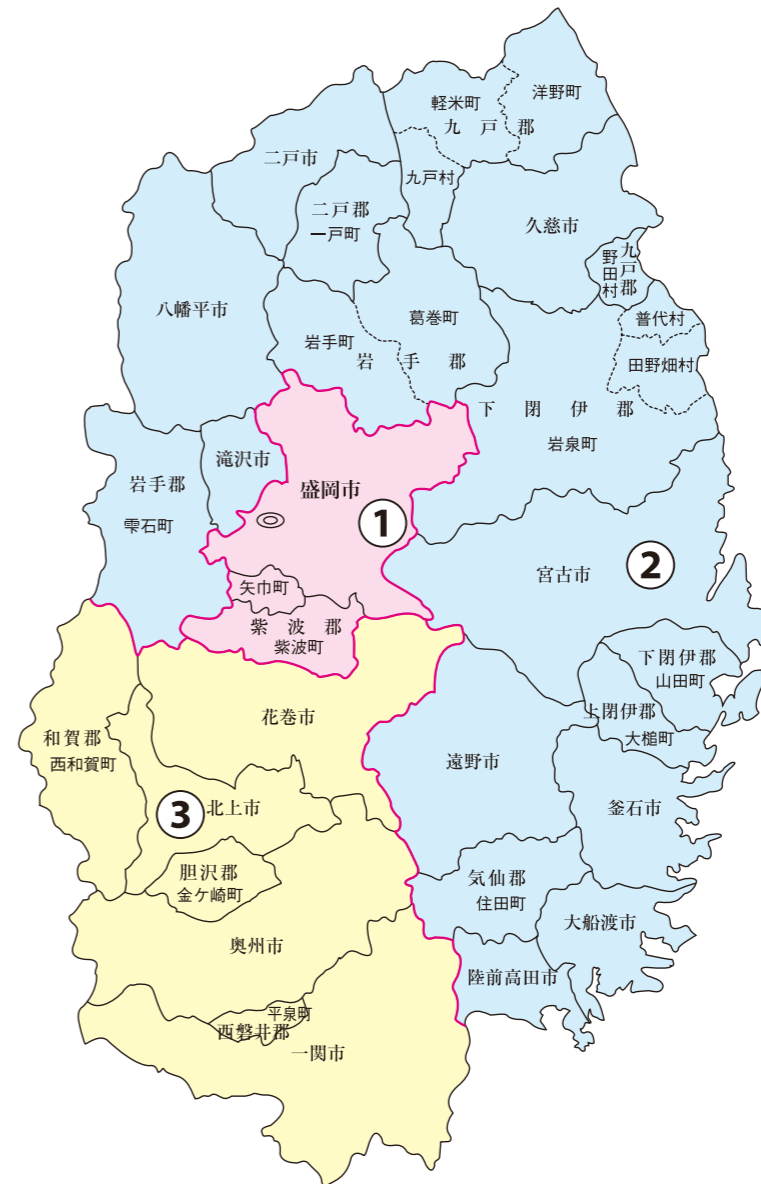

衆議院議員選挙の小選挙区が改定されました。
次の衆議院議員総選挙からは、新しい選挙区で選挙が行われます。

岩手県

[改定前]

[改定後]

お問い合わせは

- 総務省選挙部
- 都道府県選挙管理委員会
- 市区町村選挙管理委員会

旧選挙区	第1区	第2区	第3区	第4区
	盛岡市 本庁管内 盛岡市役所青山支所管内 盛岡市役所築川支所管内 盛岡市役所太田支所管内 盛岡市役所繫支所管内 盛岡市役所都南総合支所管内	盛岡市 第1区に 属しない 区域	盛岡市 宮古市 久慈市 二戸市 八幡平市 滝沢市 岩手郡 九戸郡 二戸郡	大船渡市 遠野市 陸前高田市 釜石市 気仙郡 上閉伊郡

新選挙区	盛岡市 紫波郡	宮古市 久慈市 二戸市 八幡平市 滝沢市 岩手郡 九戸郡 二戸郡	大船渡市 遠野市 陸前高田市 釜石市 気仙郡 上閉伊郡	一関市 西磐井郡	花巻市 北上市 奥州市 和賀郡 胆沢郡
	第1区	第2区	第3区		