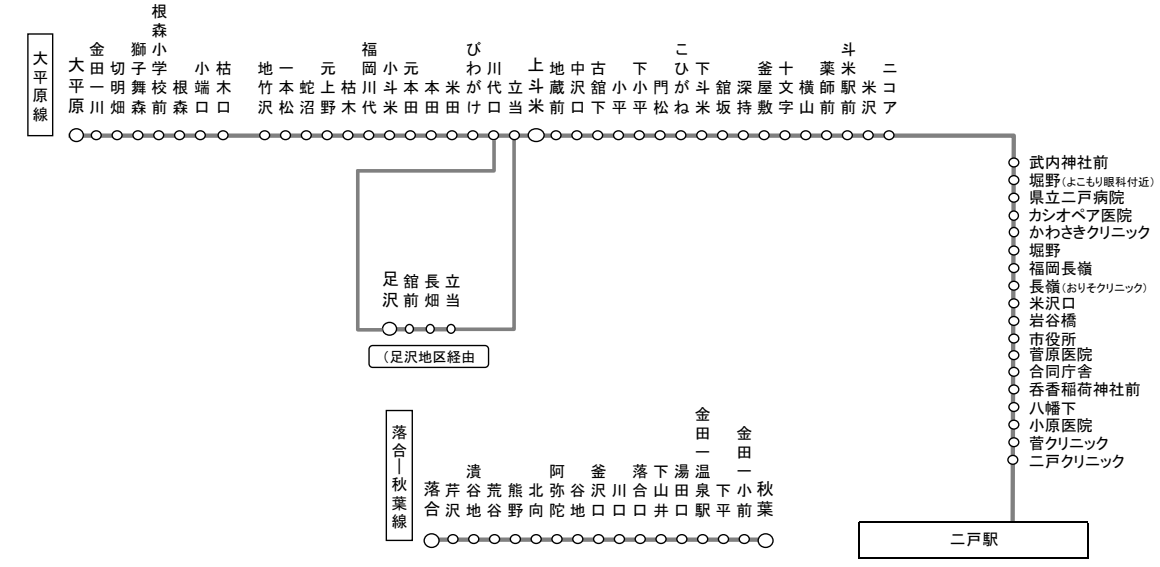

二戸市バス路線図(二戸地区・平日運行便)

R3.7.1改正

二戸市バス路線図(二戸地区・曜日限定運行便)

二戸市バス路線図(二戸地区・循環路線)