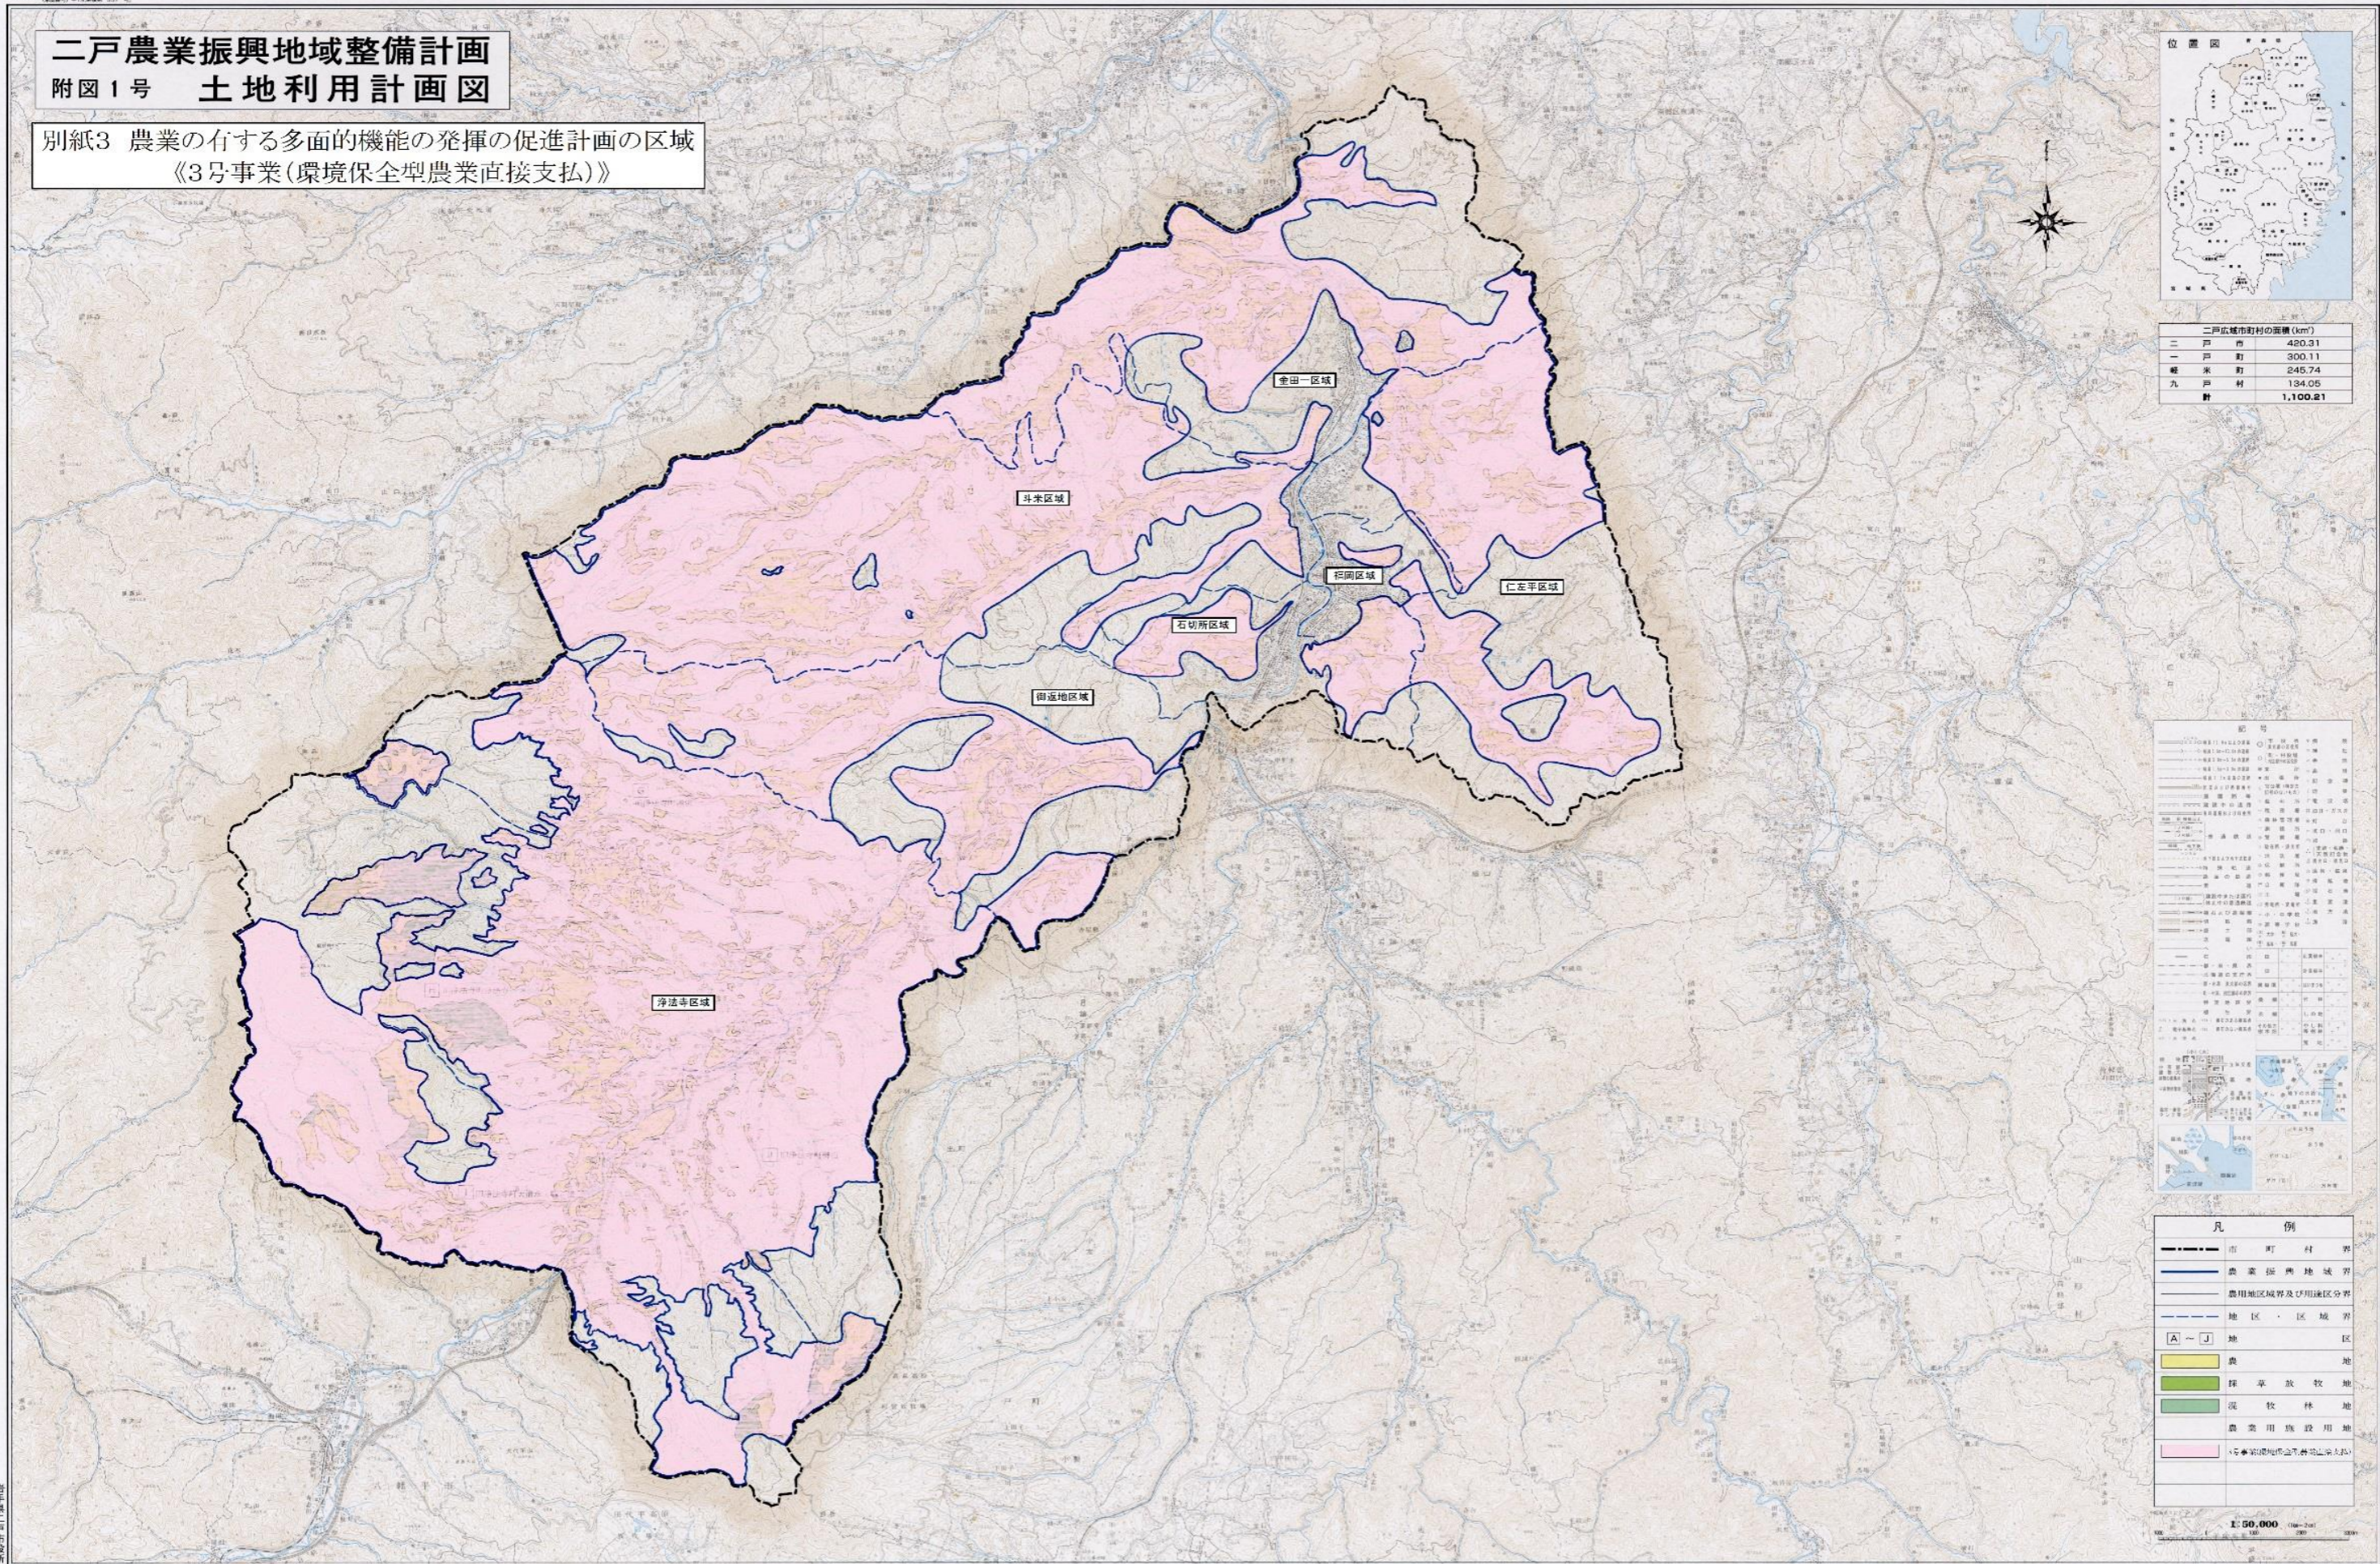

二戸農業振興地域整備計画  
附図1号 土地利用計画図

別紙3 農業の有する多面的機能の発揮の促進計画の区域  
《3号事業(環境保全型農業直接支払)》

二戸市	420.31
一戸町	300.11
軽米町	245.74
九戸村	134.05
計	1,100.21

記号

市町村界	市町村界
農業振興地域界	農業振興地域界
農用地区域界及び用途区分界	農用地区域界及び用途区分界
地区・区域界	地区・区域界
[A~J]地区	[A~J]地区
農地	農地
採草放牧地	採草放牧地
混牧林地	混牧林地
農業用施設用地	農業用施設用地
※前記(1)～(4)の区域に属する区域	※前記(1)～(4)の区域に属する区域

凡例

市町村界	市町村界
農業振興地域界	農業振興地域界
農用地区域界及び用途区分界	農用地区域界及び用途区分界
地区・区域界	地区・区域界
[A~J]地区	[A~J]地区
農地	農地
採草放牧地	採草放牧地
混牧林地	混牧林地
農業用施設用地	農業用施設用地
※前記(1)～(4)の区域に属する区域	※前記(1)～(4)の区域に属する区域

1:50,000